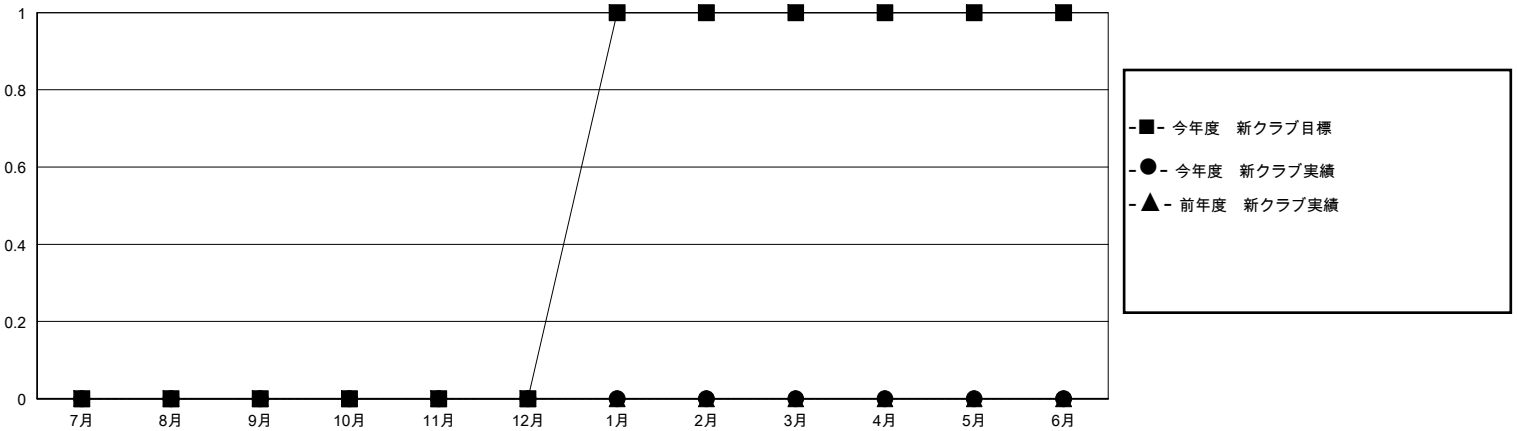

# MONTHLY MEMBERSHIP PROGRESS REPORT

District 331 C

Results as of: 6/30/2020

GMT:

地域 JAPAN

GMT会則地域

クラブ			
結果 : 2019-2020			
四半期	新クラブ目標	新クラブ	解散クラブ
7月/8月/9月	0	0	0
10月/11月/12月	0	0	0
1月/2月/3月	1	0	0
4月/5月/6月	0	0	4

名			
結果 : 2019-2020			
四半期	会員純増目標	会員増強実績	退会者(転籍を含む)実際
7月/8月/9月	60	74	34
10月/11月/12月	100	36	32
1月/2月/3月	80	31	30
4月/5月/6月	10	16	164

新クラブ目標及び実績累計

会員目標及び実績累計

解散クラブ: 4	38 CLUBS OF 51 一名以上の新会員を登録	男女別 男性 1,374 (81.88%) 女性 304 (18.12%)
退会者 物故会員 14 クラブ解散 22 その他 224 合計 260	<a href="#">会員累計データを見るには、ここをクリック</a>	世帯主/家族会員合計 534 国際会費半額の家族会員 278