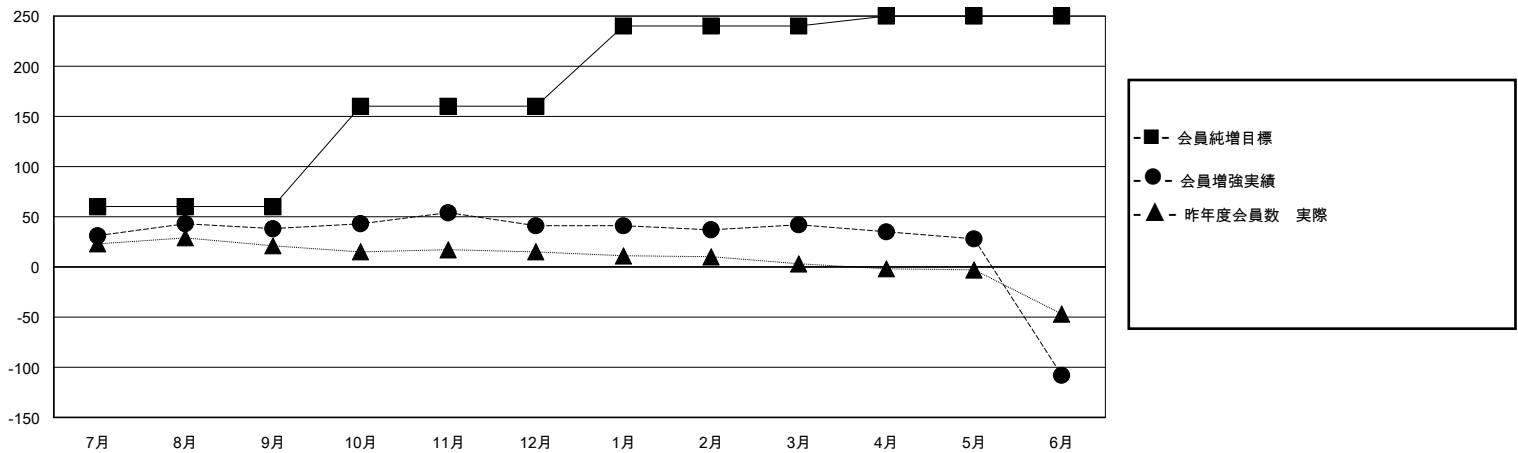

# MONTHLY MEMBERSHIP PROGRESS REPORT

District 331 C

Results as of: 6/30/2020

GMT:

地域 JAPAN

GMT会則地域

クラブ			
結果 : 2019-2020			
四半期	新クラブ目標	新クラブ	解散クラブ
7月/8月/9月	0	0	0
10月/11月/12月	0	0	0
1月/2月/3月	1	0	0
4月/5月/6月	0	0	4

名			
結果 : 2019-2020			
四半期	会員純増目標	会員増強実績	退会者(転籍を含む)実際
7月/8月/9月	60	74	34
10月/11月/12月	100	36	32
1月/2月/3月	80	31	30
4月/5月/6月	10	16	164

新クラブ目標及び実績累計

会員目標及び実績累計

解散クラブ: 4	38 CLUBS OF 51 一名以上の新会員を登録	男女別 男性 1,374 (81.88%) 女性 304 (18.12%)
退会者 物故会員 14 クラブ解散 22 その他 224 合計 260	<a href="#">会員累計データを見るには、ここをクリック</a>	世帯主/家族会員合計 534 国際会費半額の家族会員 278